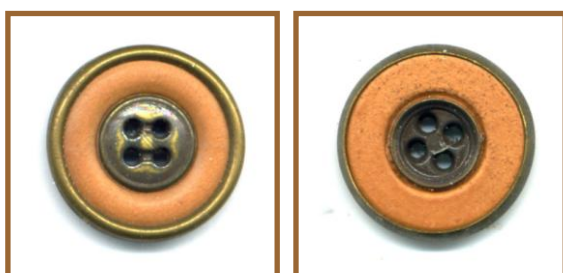

# BOTTONI CON INSERTO IN METALLO

---

**S/875**

**Lineati disponibili:**  
24 / 28 / 32 / 36 / 40

**materiali disponibili:**  
VERA PELLE TEXAS /  
CUOIO RIGENERATO / IMITAZIONE PELLE

**MC/415**

**Lineati disponibili:**  
24 / 28 / 32 / 36 / 40 / 44