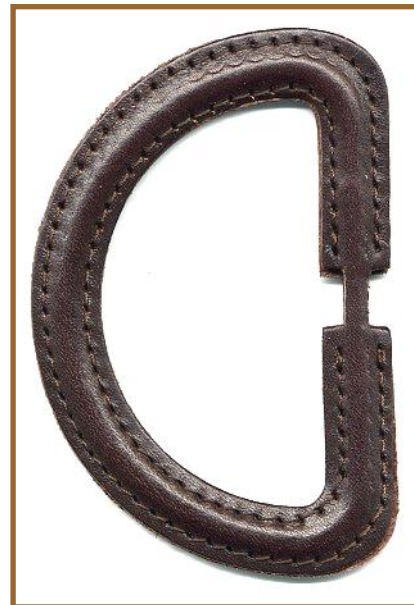

FIBBIE

F/2320

Misure disponibili:
25mm / 40mm / 50mm / 70mm

MA/2680

Misure disponibili:
25mm / 40mm / 50mm

P/2560

Misure disponibili:
25mm / 40mm / 50mm / 60mm

F/1590

Misure disponibili:
25mm / 40mm / 50mm

F/2935

Misure disponibili:
15mm

tutte queste fibbie si possono produrre in vero cuoio, vera pelle texas, salpa ed imitazione pelle di qualsiasi genere

FIBBIE

F/2050

Misure disponibili:
25mm / 40mm / 50mm

P/1605

Misure disponibili:
25mm / 40mm / 50mm / 60

P/1600

Misure disponibili:
25mm / 40mm / 50mm / 60mm

P/1715

Misure disponibili:
25mm / 40mm / 50mm / 60mm

tutte queste fibbie tranne l'art. F2950 si possono produrre in vero cuoio, vera pelle texas e salpa