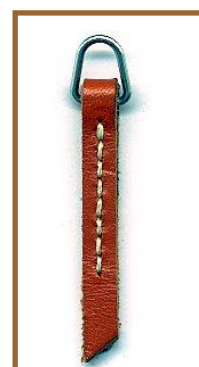

ALETTE TIRETTI PER CURSORI CERNIERA

ZB61

Tutti i nostri tiretti si possono personalizzare con loghi e forme a piacere
materiali disponibili: pelle, cuoio, salpa, imitazione pelle, scamosciato, effetti rettile ecc...