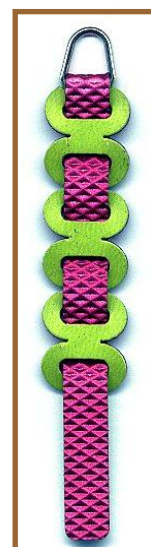

Z21

Z12

Z55

Tutti i nostri tiretti si possono personalizzare con loghi e forme a piacere
materiali disponibili: pelle, cuoio, salpa, imitazione pelle, scamosciato, effetti rettile ecc...

ALETTE TIRETTI PER CURSORI CERNIERA

17248

Z67

Tutti i nostri tiretti si possono personalizzare con loghi e forme a piacere
materiali disponibili: pelle, cuoio, salpa, imitazione pelle, scamosciato, effetti rettile ecc...

ALETTE TIRETTI PER CURSORI CERNIERA

ZPL54

TIR122

ZMF654

ZBA99

ZCD52

TER252

ZIG85

ZM12