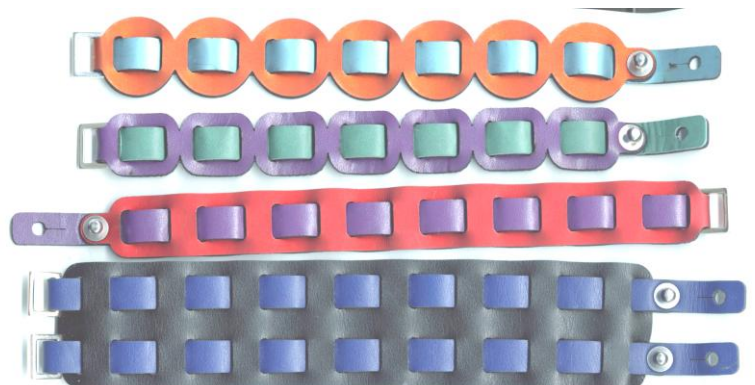

ARTICOLI VARI

MANIGLIE PER MOBILI

FIORI

BOTTONI IN FELTRO

TOPPE

LETTERE

TOMAIE

BRACCIALETTI

FINITURE

VERA PELLE TEXAS

VERA PELLE TEXAS SPAZZOLATA

VERA PELLE LAVABILE

IMITAZIONE PELLE

VERNICE / GLASS

FELTRO

IMITAZIONE NABUK

ANTICATURA FATTA A BURATTO

ANTICATURA FATTA A MANO

Cartelle colori su richiesta, possibilità di verniciatura a campione. Altre finiture sono disponibili su richiesta